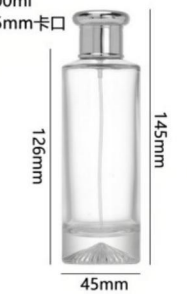

**XB377**

型号: HYD8567  
容量: 30ml  
口径: 15 卡口

**HYD8567**

型号: HYD1410  
容量: 55ml  
口径: 15 卡口

**HYD1410**

型号: XB256  
容量: 100ml  
口径: 15mm 卡口

**XB256**

型号: XB267  
容量: 100ml  
口径: 15mm 卡口