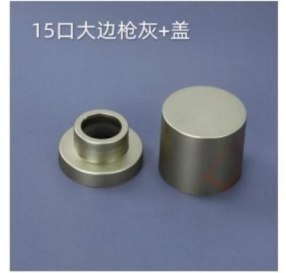

型号: 枪灰色盖
口径: 15mm/φ17.2
尺寸: 30*32