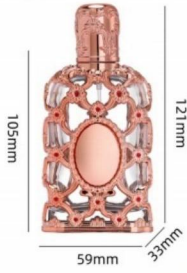

型号: XB336
容量: 75ml
口径: 15mm卡口

XB336