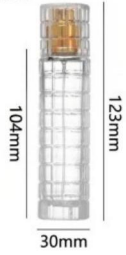

**XB230**

型号: XB147  
容量: 30ml  
口径: 15mm卡口

**XB147**

型号: XB207  
容量: 50ml  
口径: 15mm卡口

**XB207**

型号: HYD338  
容量: 100ml  
口径: 15mm卡口

**HYD338**

型号: XB213  
容量: 30ml  
口径: 15mm卡口

**XB213**

型号: HYD8592  
容量: 100ml  
口径: 15mm卡口

HYD8592

型号: HYD8595  
容量: 100ml  
口径: 15mm卡口

HYD8595

型号: XB161  
容量: 50ml  
口径: 15mm卡口

XB161

型号: XB160  
容量: 80ml  
口径: 15mm卡口

XB160

型号: XB244  
容量: 30ml  
口径: 15mm卡口

XB244

型号: XB245  
容量: 50ml  
口径: 15mm卡口

XB245

型号: HYD1018  
容量: 30ml  
口径: 15卡口

HYD1018

型号: HYD1028  
容量: 50ml  
口径: 15mm卡口