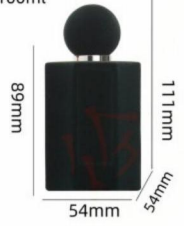

型号: XB241
卡口: 15卡口
容量: 100ml

XB241-植绒-墨绿