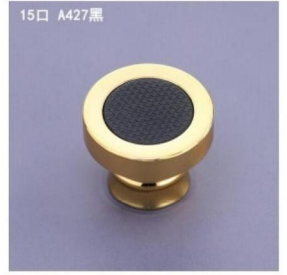

型号: 15口 A427黑
口径: 15mm/φ17.2
尺寸: 34*27