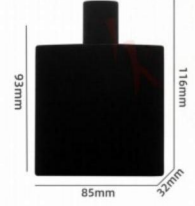

型号: HYD198植绒
容量: 100ml
口径: 15mm卡口

HYD198-植绒-黑色