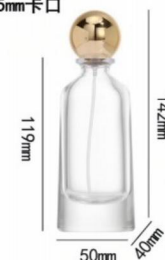

**XB229**

型号: HYD1336  
容量: 50ml  
口径: 15mm卡口

**HYD1336**

型号: HYD1259  
容量: 100ml  
口径: 15mm卡口

**HYD1259**

型号: XB296  
容量: 50ml  
口径: 15mm卡口

**XB296**

型号: XB295  
容量: 100ml  
口径: 15mm卡口