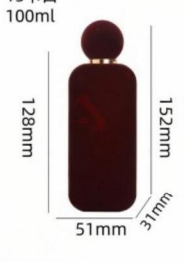

XB080-植绒-深绿

型号: XB080  
卡口: 15卡口  
容量: 50ml

XB080-植绒-棕色

型号: XB080  
卡口: 15卡口  
容量: 50ml

XB080-植绒-黑色

型号: XB316  
卡口: 15卡口  
容量: 100ml

XB316-植绒-红咖

型号: XB316  
卡口: 15卡口  
容量: 100ml