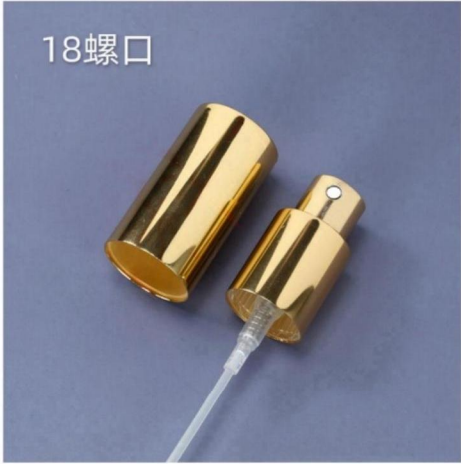

18螺口

品名: 18金电解螺口喷头+外罩

口径: 18mm螺口

材质: 电化铝+PE垫片