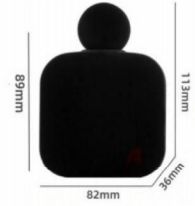

型号: XB349植绒  
容量: 100ml  
口径: 15mm卡口

XB349-植绒-棕黄

型号: XB349植绒  
容量: 100ml  
口径: 15mm卡口

XB349-植绒-天蓝

型号: XB349植绒  
容量: 100ml  
口径: 15mm卡口

XB349-植绒-黑色

型号: XB279植绒  
容量: 100ml  
口径: 15mm卡口

XB279-植绒-紫罗兰