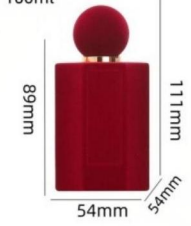

型号: XB241
卡口: 15卡口
容量: 100ml

XB241-植绒-朱砂红