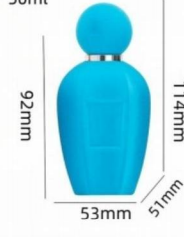

型号: XB190
卡口: 15卡口
容量: 50ml

XB190-植绒-天蓝