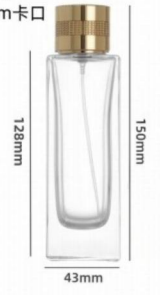

型号: XB395
容量: 100ml
口径: 15mm卡口

XB395