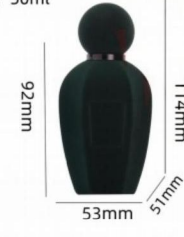

型号: XB190
卡口: 15卡口
容量: 50ml

XB190-植绒-墨绿