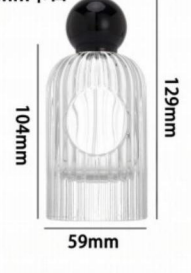

**HYD601**

型号: XB104  
容量: 30ml  
口径: 15mm卡口

**XB104(绿)**

型号: XB103  
容量: 50ml  
口径: 15mm卡口

**XB103(绿)**

型号: XB105  
容量: 100ml  
口径: 15mm卡口

**XB105(绿)**

型号: HYD74  
容量: 100ml  
口径: 15mm卡口