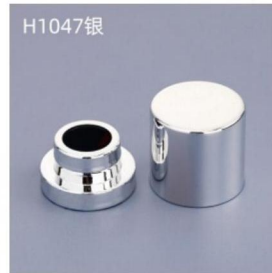

型号: CY-043  
口径: 15mm/φ17.2  
尺寸: 29\*29

型号: CY-027  
口径: 15mm/φ17.2  
尺寸: 32\*32

型号: 实验室  
口径: 15mm/φ17.2  
尺寸: 24\*29

型号: 实验室加重  
口径: 15mm/φ17.2  
尺寸: 24\*29

型号: 1047-2银  
口径: 15mm/φ17.2  
尺寸: 27\*31

型号: 1047-1金  
口径: 15mm/φ17.2  
尺寸: 27\*31