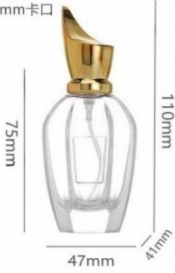

型号: HYD1036
容量: 30ml
口径: 13mm卡口

HYD1036