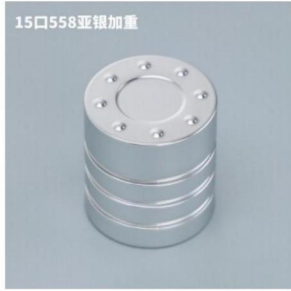

型号: 15口558亚银加重
口径: 15mm/φ17.2
尺寸: 28*31