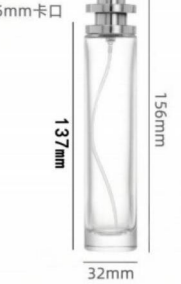

XB372

型号: HY030  
容量: 30ml  
口径: 15mm卡口

HYD-030

型号: XB302  
容量: 50ml  
口径: 15mm卡口

XB302

型号: HYD-14  
容量: 50ml  
口径: 15mm卡口

HYD-14

型号: HYD87  
容量: 100ml  
口径: 15mm卡口