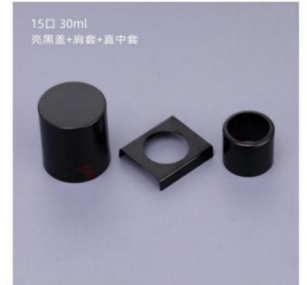

15口30ml蒂普提克
盖+肩套
(不含中套)
口径: 15mm/φ17.2
尺寸: 23*25