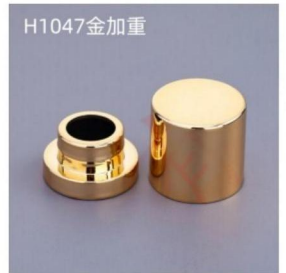

型号: CY-043  
口径: 15mm/φ17.2  
尺寸: 29\*29

型号: CY-027  
口径: 15mm/φ17.2  
尺寸: 32\*32

型号: 实验室  
口径: 15mm/φ17.2  
尺寸: 24\*29

型号: 实验室加重  
口径: 15mm/φ17.2  
尺寸: 24\*29

型号: 1047-2银  
口径: 15mm/φ17.2  
尺寸: 27\*31

型号: 1047-1金  
口径: 15mm/φ17.2  
尺寸: 27\*31