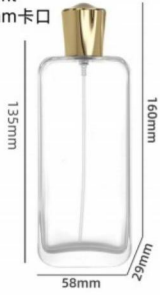

卡口香水瓶区

型号: XB392
容量: 100ml
口径: 15mm卡口

XB392