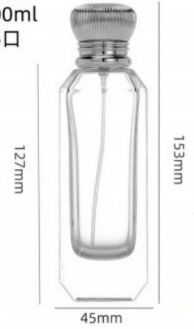

**XB383**

型号: HYD1476  
容量: 50ml  
口径: 15mm卡口

**HYD1476**

型号: HYD1441  
容量: 100ml  
口径: 15mm卡口

**HYD1441**

型号: XB379  
容量: 100ml  
口径: 15mm卡口

**XB379**

型号: XB397  
容量: 100ml  
口径: 15口