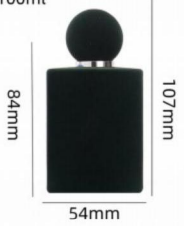

型号: XB197
卡口: 15卡口
容量: 100ml

XB197-植绒-墨绿