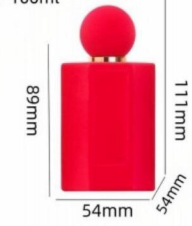

型号: XB241
卡口: 15卡口
容量: 100ml

XB241-植绒-玫红