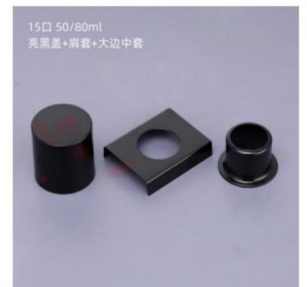

15口50-80ml
亮黑盖+肩套+大边中套
口径: 15mm/φ17.2
尺寸: 23*25