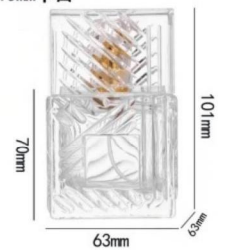

**HYD1402**

型号: XB300  
容量: 30ml  
口径: 15mm卡口

**XB300**

型号: XB127  
容量: 50ml  
口径: 15mm卡口

**XB127**

型号: HYD1023  
容量: 100ml  
口径: 15mm卡口

**HYD1023**

型号: XB273  
容量: 100ml  
口径: 15mm卡口