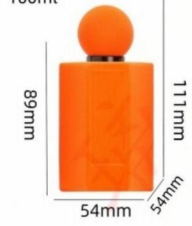

**XB408-植绒-紫罗兰**

型号: XB241  
卡口: 15卡口  
容量: 100ml

**XB241-植绒-墨绿**

型号: XB241  
卡口: 15卡口  
容量: 100ml

**XB241-植绒-朱砂红**

型号: XB241  
卡口: 15卡口  
容量: 100ml

**XB241-植绒-湖蓝**

型号: XB241  
卡口: 15卡口  
容量: 100ml