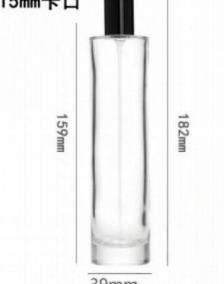

XB372

型号: HY030  
容量: 30ml  
口径: 15mm卡口

HYD-030

型号: XB302  
容量: 50ml  
口径: 15mm卡口

XB302

型号: HYD-14  
容量: 50ml  
口径: 15mm卡口

HYD-14

型号: HYD87  
容量: 100ml  
口径: 15mm卡口