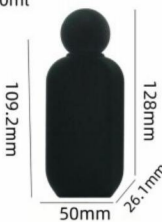

XB262-植绒-克莱因蓝

型号: XB262植绒  
容量: 100ml  
口径: 15mm卡口

XB262-植绒-蓝色

型号: XB262植绒  
容量: 100ml  
口径: 15mm卡口

XB262-植绒-黑色

型号: XB371  
卡口: 15卡口  
容量: 50ml

XB371-植绒-墨绿

型号: XB371  
卡口: 15卡口  
容量: 50ml