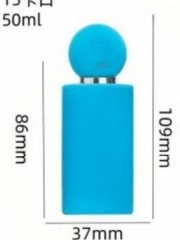

XB121-植绒-黑色

型号: XB284  
卡口: 15卡口  
容量: 50ml

XB284-植绒-深绿

型号: XB284  
卡口: 15卡口  
容量: 50ml

XB284-植绒-红咖

型号: XB284  
卡口: 15卡口  
容量: 50ml

XB284-植绒-天蓝

型号: XB284  
卡口: 15卡口  
容量: 50ml