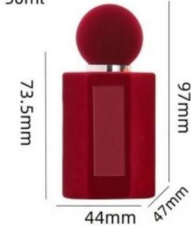

型号: XB408
卡口: 15卡口
容量: 50ml

XB408-植绒-朱砂红